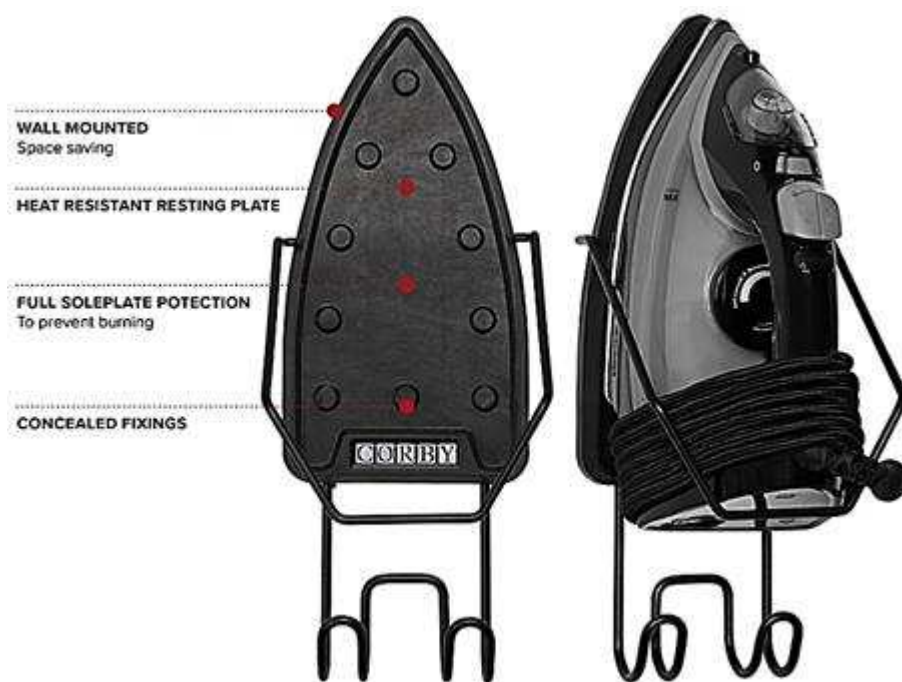

Suporte para ferro/ tábua Corby Sherwood w1----- 13€