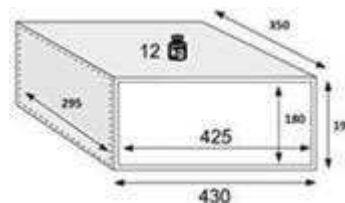

Cofre Hotel Abertura por Cartão sem contacto Laptop, 43x35x19cm alt r7 ----- **104€**

Abertura por 4 dígitos ou com qualquer cartão do cliente, desde que tenha chip (bancário, transportes, empresa).

Teclado e visor Luminoso Códigos: 4 dígitos utilizador e 6 dígitos de emergência – Tomada USB interior - 12kg

Extras: tomada 220V + 35€ ; chave mestra 25€ para menos de 10 cofres