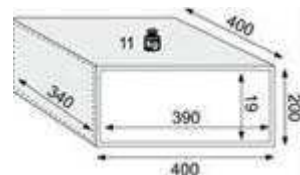

Cofres

Cofre electrónico com botão de rodar LapTop 15" r7/w1 ----- 84€

Cofre com pilhas - Código Pessoal de 2 a 6 dígitos - Aviso de baterias fracas.

Chave de emergência incluída a partir de 10 cofres, no caso de esquecer o código, ou falha pilhas.

- Sistema de abertura com código programável por teclas e botão de rodar- Instruções de utilização na frente.

- Segurança: Cliente: o seu código 2 a 6 dígitos

Director do Hotel: código mestre que abre todos os cofres + chave mestra que abre todos os cofres

Se menos de 10 cofres, cobramos 25€ pela chave mestra