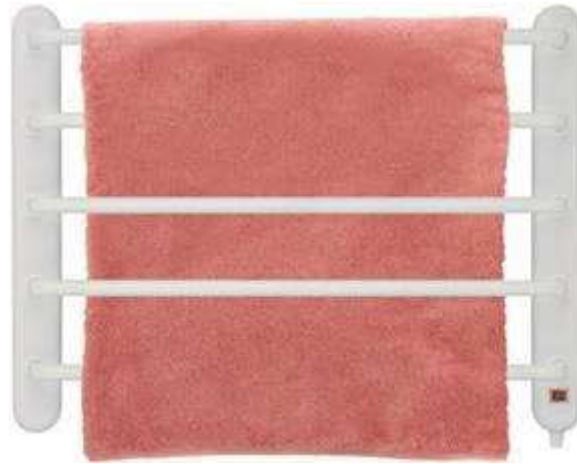

Toalheiro Eléctrico económico em S com luz de On – 95W 55x60cm alt r6 ----- 79€
Toalheiro Eléctrico económico/ 5 com luz de On – 90W 60x45cm alt r6 ----- 89€